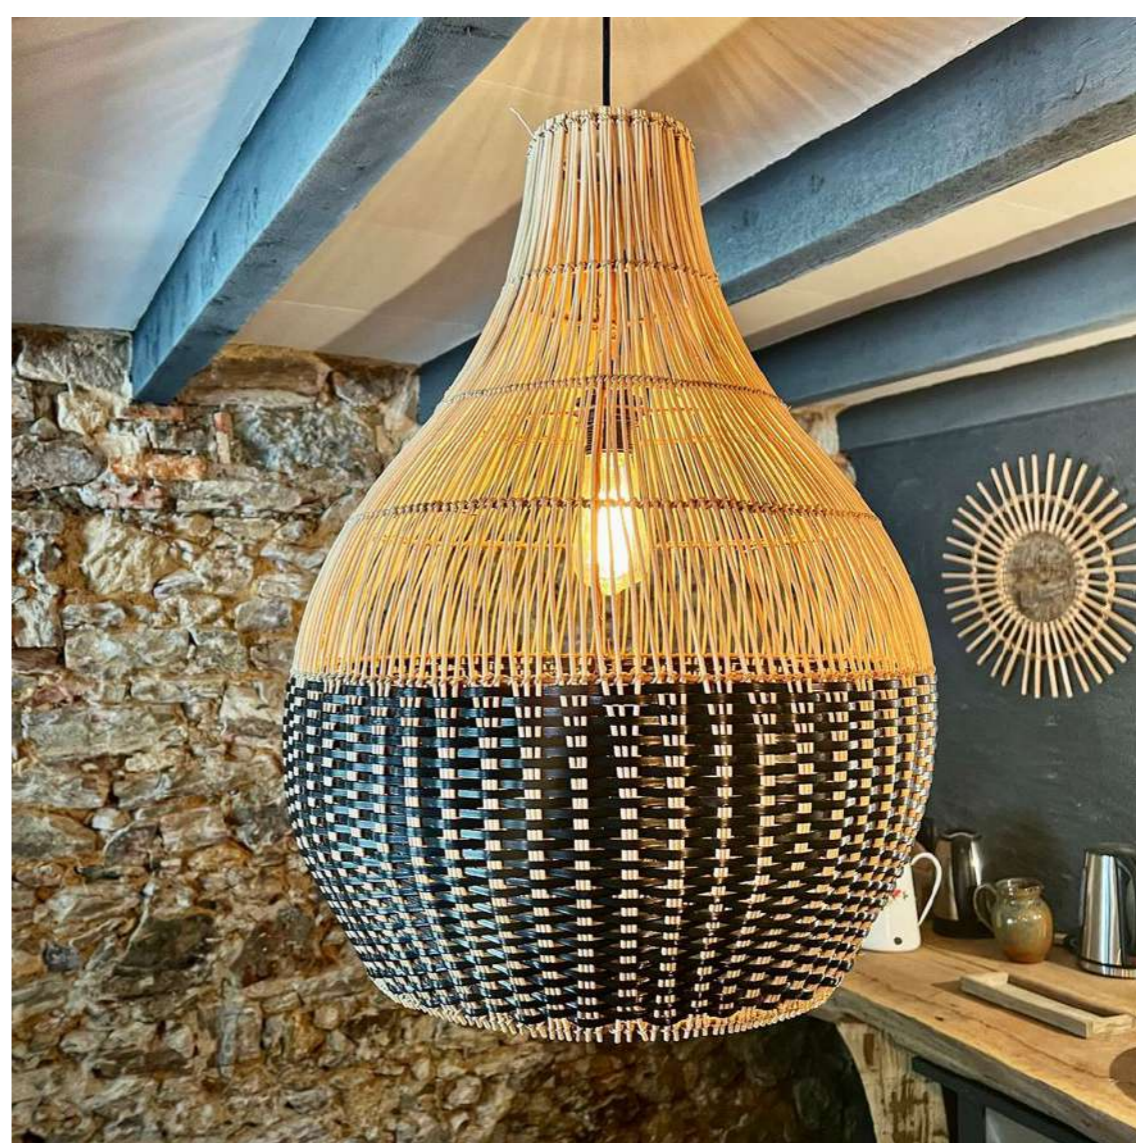

**Suspension
Rotin**

SP1XL-Noir
SP1XL-Blanc
D: 60cm H: 75cm

**Suspension
Rotin**

SP1XXL-Noir
SP1XXL-blanc
D: 70cm H: 85cm