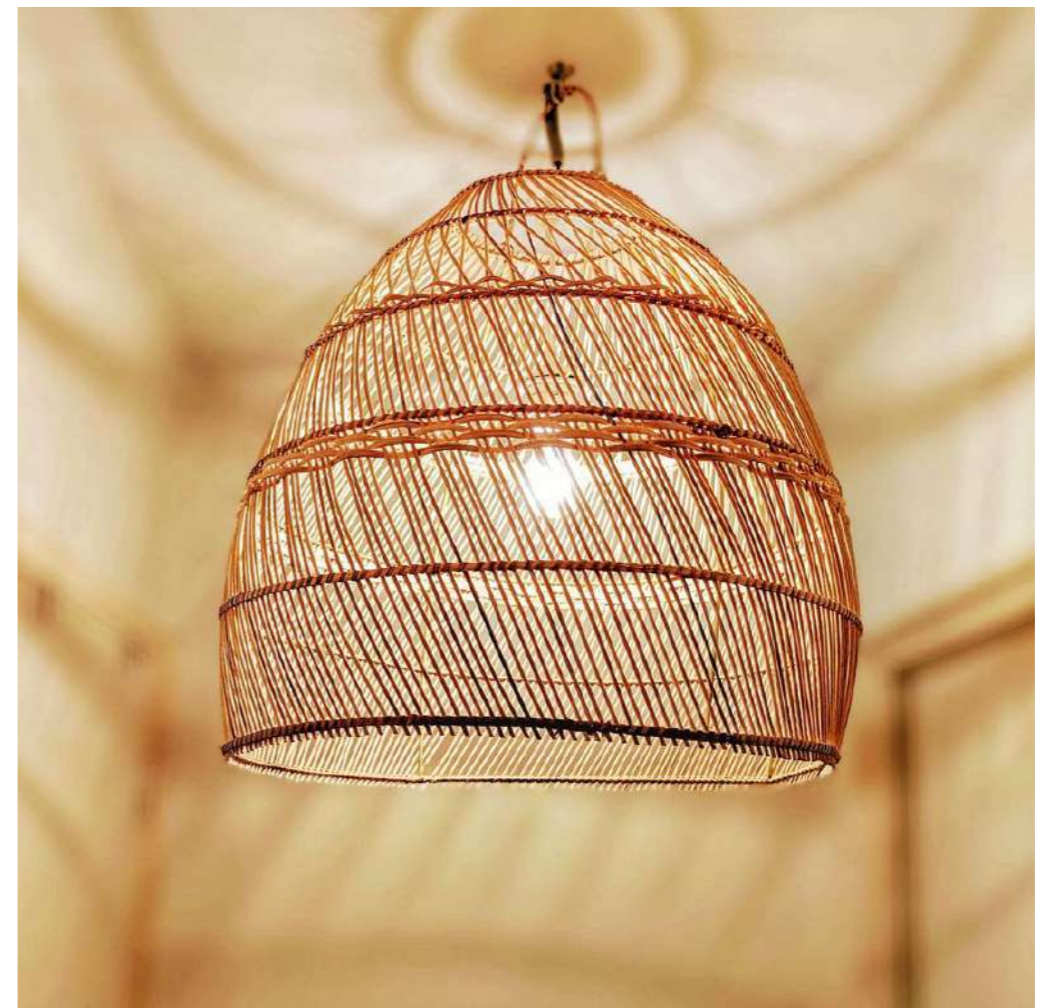

D: 40 H: 35cm

D: 50 H: 40cm

Suspension en Rotin

SPTR2-S D: 35 H: 45cm

SPTR3-M D: 50 H: 65cm

SPTR2-L D: 60 H: 75cm

Suspension en Rotin

SPRD1-L D: 45cm H: 55cm

SPRD1-XL D: 65cm H: 60cm

SPRD1-XXL D: 75cm H: 70cm

Suspension en Sisal et Rotin
SASRS12
Set de 3

M D: 30 H: 40 cm
L D: 40 H: 50 cm
XL D: 50 H: 60 cm

Tous nos luminaires sont livrés sans les
équipements électriques