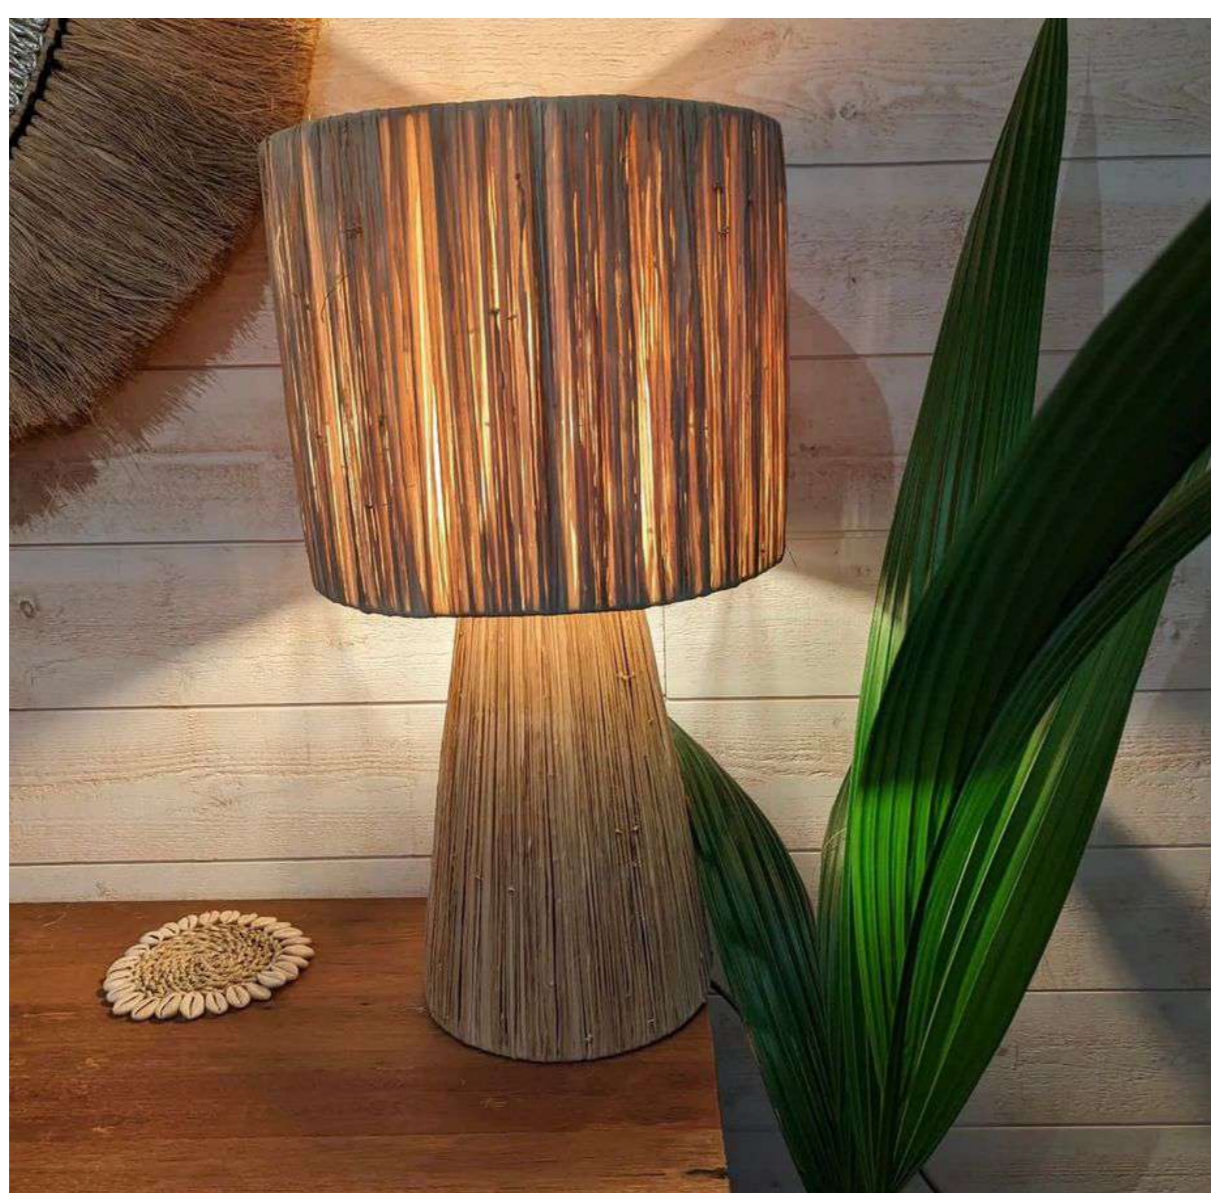

**Suspension
Rotin**

SP1L-Noir
SP1L-Blanc
D: 50cm H: 65cm

**Suspension
Rotin**

SP1XL-Noir
SP1XL-Blanc
D: 60cm H: 75cm

**Suspension
Rotin**

SP1XXL-Noir
SP1XXL-blanc
D: 70cm H: 85cm

Lampe à poser (Bali)

LCP1
D: 30cm H: 55cm