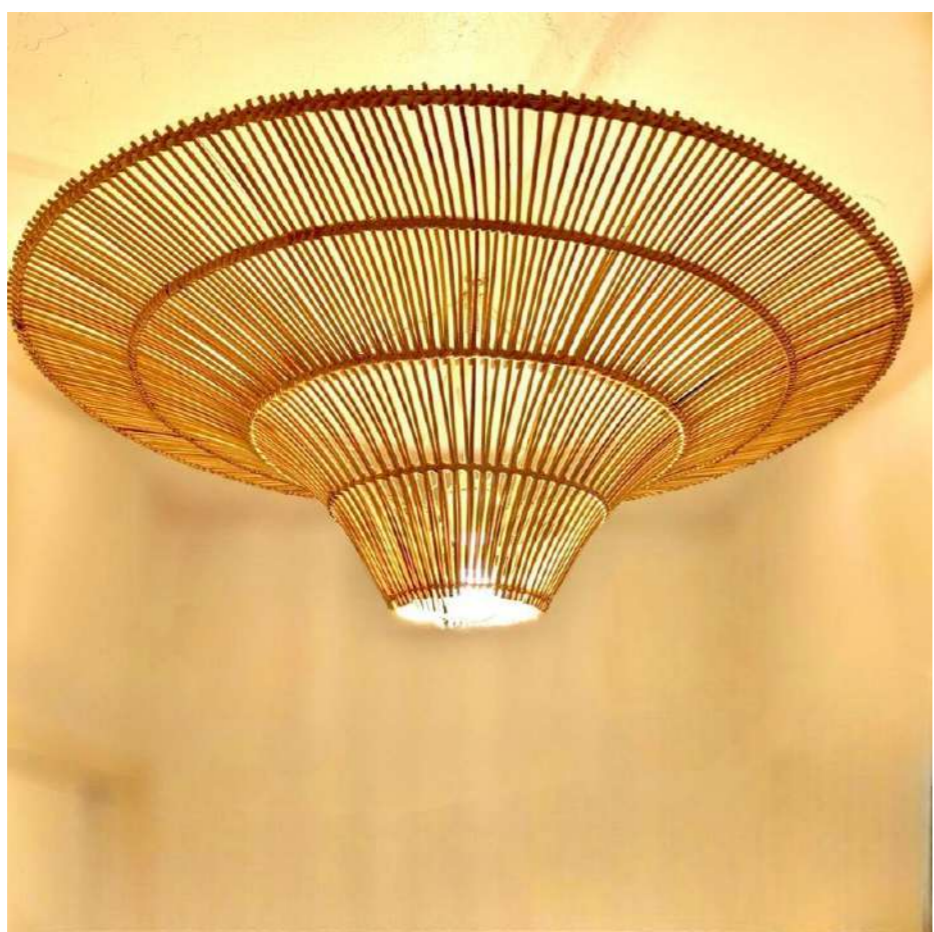

Tables basses

Page 64

Panières

Panières à linge
Panières décoratives

Page 29-51

Art de la table

Sets de table
Dessous de verre
Porte bouteille

Page 54-55

Chaises&tables

Page 65 -73

Suspension en Rotin

LPROT2112

D: 70 cm H: 35 cm

Suspension en Rotin

LPROT2025

D central 51 cm D extrémités 15 cm H: 51 cm

Tous nos luminaires sont livrés sans les équipements électriques

Suspension en Rotin

LPROT047

80x70 cm H 40 cm

Suspension en Rotin

LPROT2006

D max: 40 cm H 38 cm

Suspension en Rotin