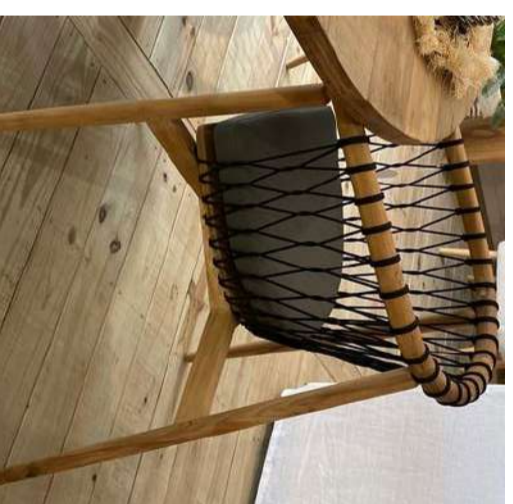

votre projet nos solutions

LUMINAIRES

DÉCORS

votre projet nos solutions

TABLES

CHAISES

SAS Balinaisa, 13 rue Anders Celcius 33470 Le Teich. SIREN 948801808

 + 33 6 70 78 34 12