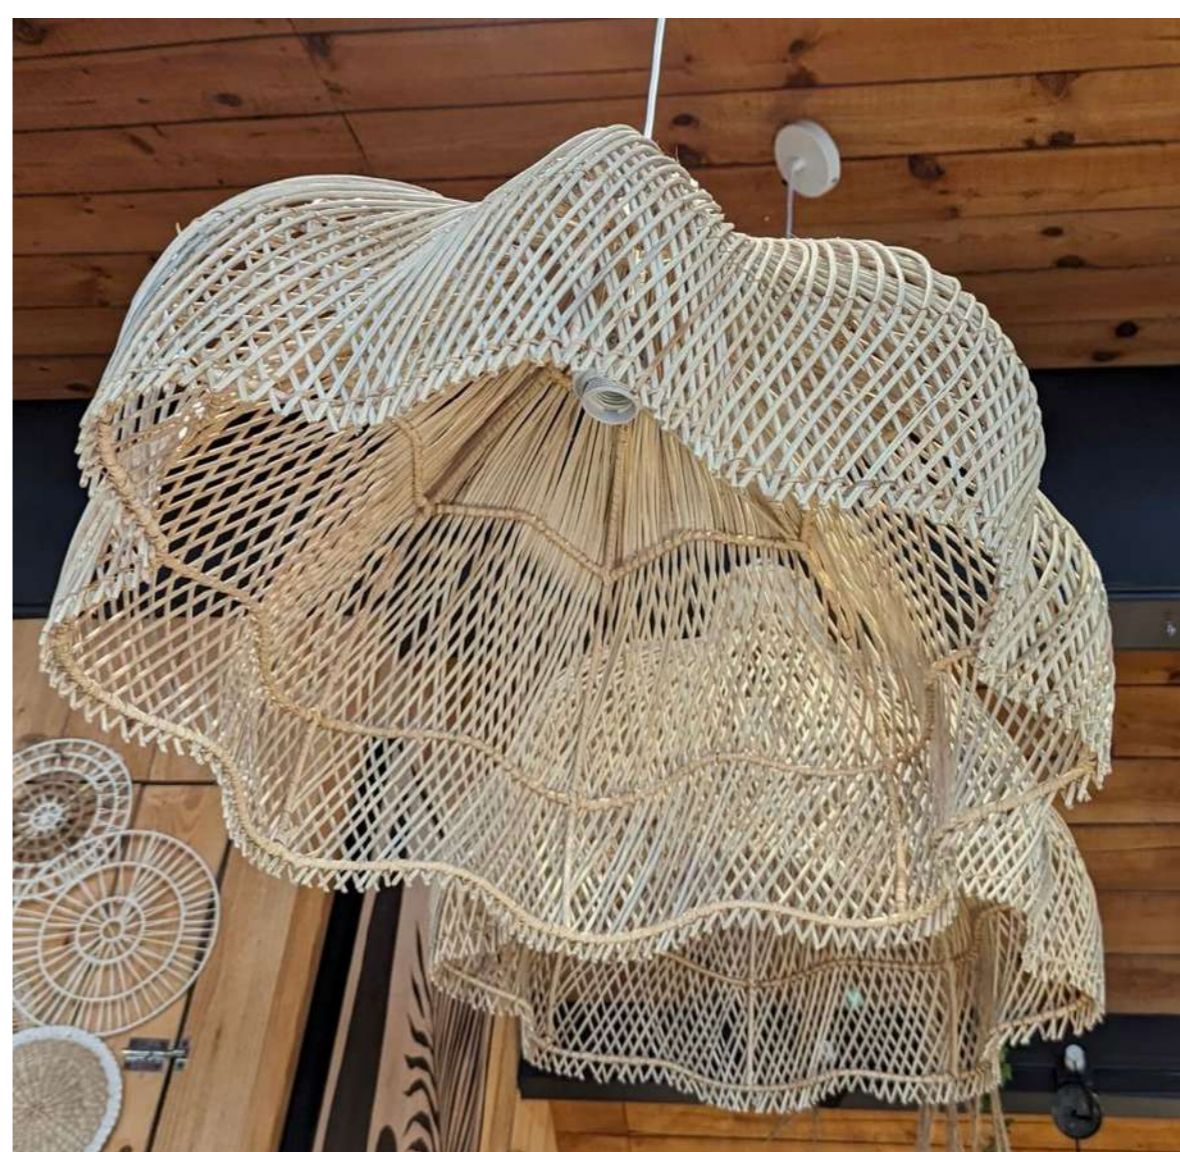

Suspension en Rotin

SP2-S D: 60cm

SP2-M D: 80cm

SP2-L D: 100cm