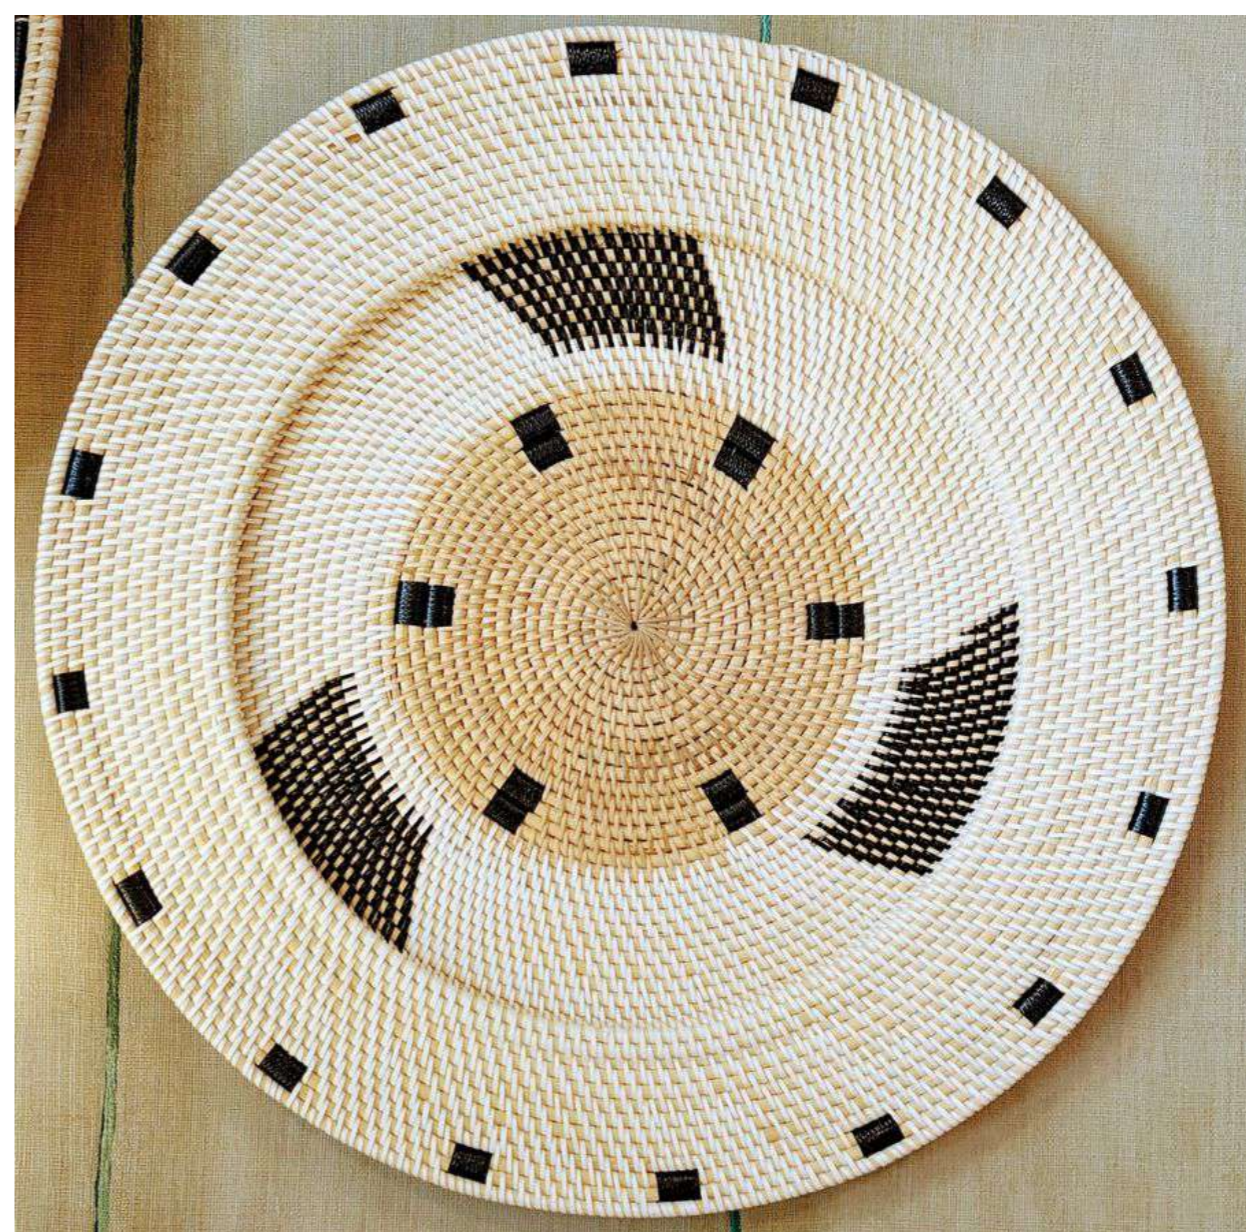

Assiette murale décorative en Rotin

AO8
M 50cm
L 60cm
XL 70cm
XXL 80cm