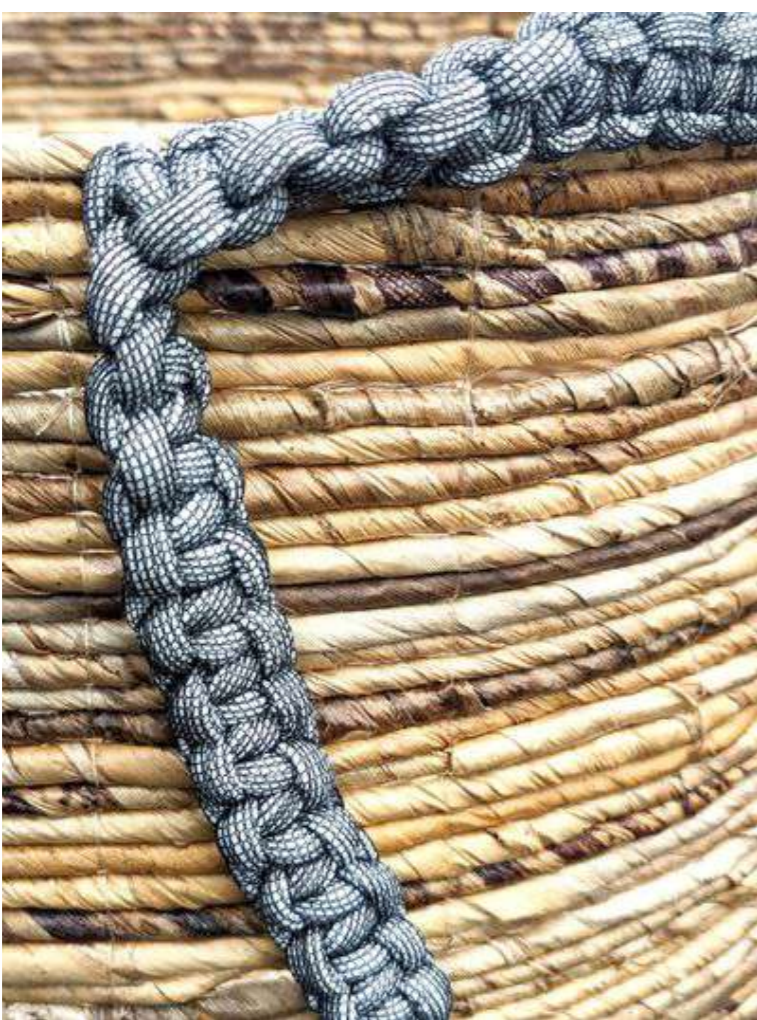

Panière Raphia

OPAFR

Set de 3

D: 23 H: 19 cm

D: 18 H: 18 cm

D: 15 H: 16 cm

Panière Jacinthe d'eau

PRJS3

Set de 3

70/55/39 cm

60/45/35 cm

50/34/28 cm

Panière Abaca

BSBAN423-3

Set de 3

D: 30 H: 20 cm D: 40 H: 38 cm D: 50 H: 45 cm