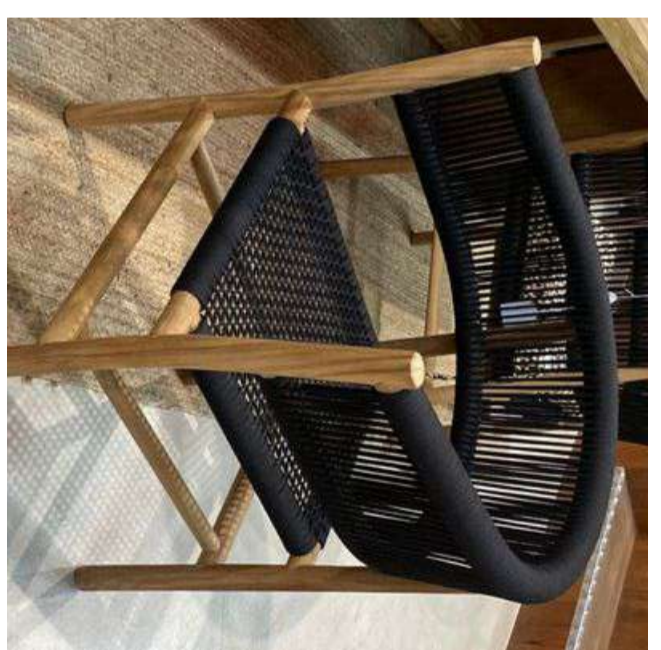

votre projet nos solutions

LUMINAIRES

DÉCORS

votre projet nos solutions

TABLES

CHAISES

SAS Balinaisa, 13 rue Anders Celcius 33470 Le Teich. SIREN 948801808

 + 33 6 70 78 34 12